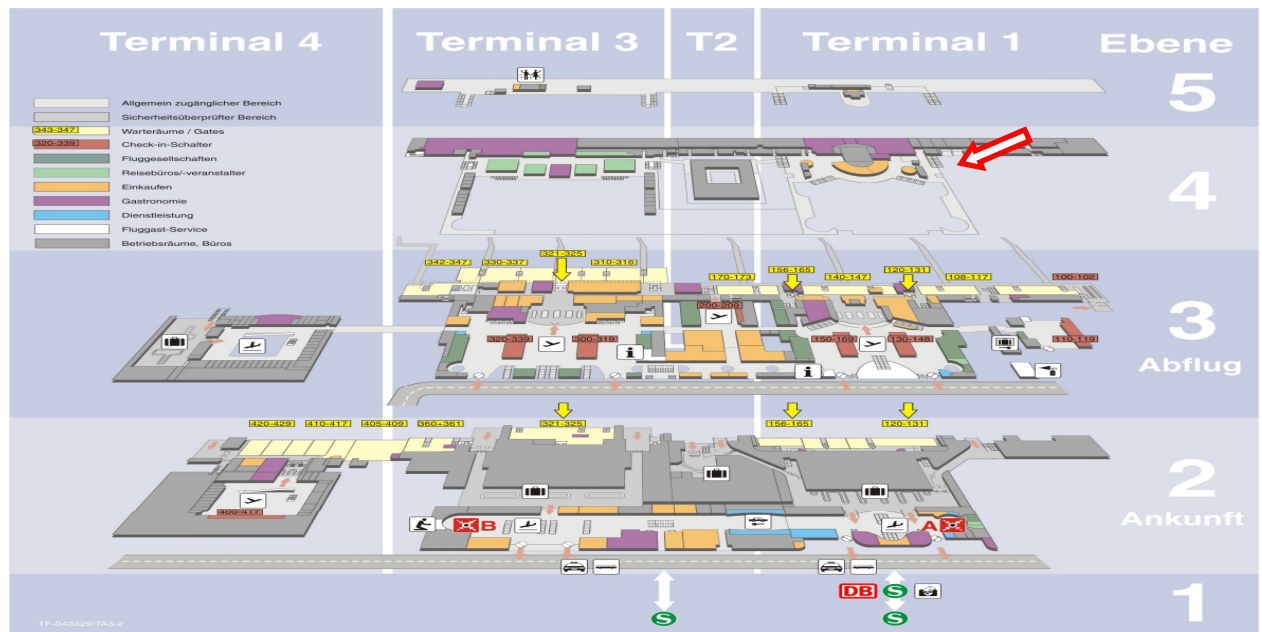

Anfahrt:

Mit dem Zug erreichen Sie uns durch Weiterfahrt vom Hauptbahnhof Stuttgart mit den Bahnlinien S2 und S3 direkt zum Stuttgart Airport, Terminal 1.

Autofahrer nehmen die Ausfahrt „Flughafen Stuttgart“ Anschlussstelle 53 auf der A8 und nutzen bitte das grüne Verkehrsleitsystem zu den einzelnen Parkhäusern. Die Fußwege zum Terminal 1 sind beschildert.

Im Terminal 1 gehen Sie auf die Ebene 4. Wir befinden uns auf der rechten Seite des Terminals. Hinweisschilder finden Sie im ganzen Flughafen.

Bitte beachten Sie: wir übernehmen 50% Ihrer Parkgebühren auf den Parkplätzen P0, P1, P2, P4, P8, P9, P10.