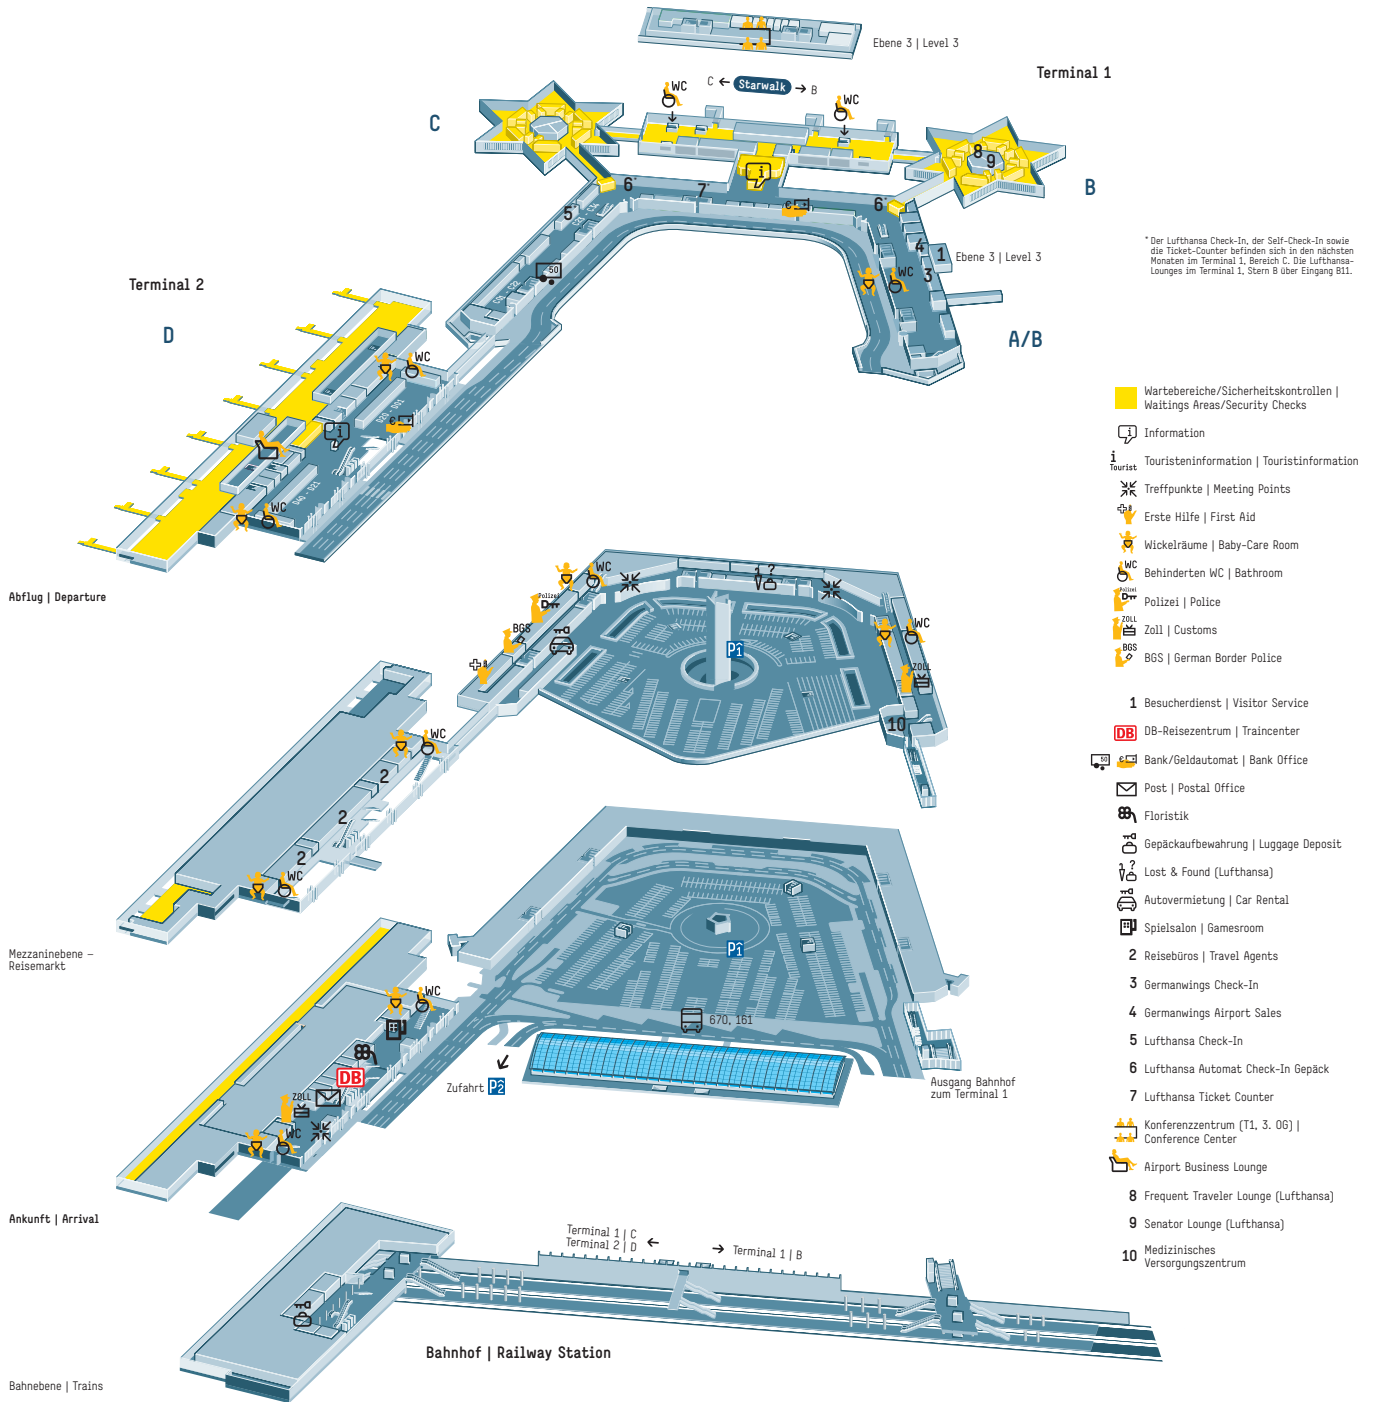

TERMINALWEGWEISER | TERMINAL GUIDE

Stand: 15.06.2007